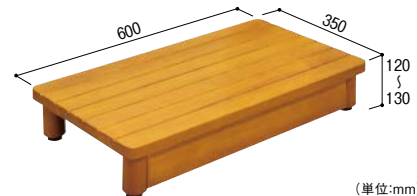

玄関スペースにあわせて選べる スタンダードな踏台です。

木製踏台 SDシリーズ(ミディアムオーク色)

高さ 90~100mm(推奨上がりかまち高さ:180mm)

《幅 450タイプ》

マツ六
木製踏台 SD 450-90
013-7301 ミディアムオーク
1台 **20,000円** (税抜き)
●サイズ:W450×H90~100×D350mm ●重量:約3.3kg
●固定金具付(サイズ78mm)

《幅 600タイプ》

マツ六
木製踏台 SD 600-90
013-7311 ミディアムオーク
1台 **23,300円** (税抜き)
●サイズ:W600×H90~100×D350mm ●重量:約4.3kg
●固定金具付(サイズ78mm)

《幅 750タイプ》

マツ六
木製踏台 SD 750-90
013-7321 ミディアムオーク
1台 **27,000円** (税抜き)
●サイズ:W750×H90~100×D350mm ●重量:約5.0kg
●固定金具付(サイズ78mm)

高さ 120~130mm(推奨上がりかまち高さ:240mm)

《幅 450タイプ》

マツ六
木製踏台 SD 450-120
013-7304 ミディアムオーク
1台 **21,000円** (税抜き)
●サイズ:W450×H120~130×D350mm ●重量:約3.5kg
●固定金具付(サイズ78mm)

《幅 600タイプ》

マツ六
木製踏台 SD 600-120
013-7314 ミディアムオーク
1台 **24,200円** (税抜き)
●サイズ:W600×H120~130×D350mm ●重量:約4.6kg
●固定金具付(サイズ78mm)

《幅 750タイプ》

マツ六
木製踏台 SD 750-120
013-7324 ミディアムオーク
1台 **28,400円** (税抜き)
●サイズ:W750×H120~130×D350mm ●重量:約5.3kg
●固定金具付(サイズ78mm)

最新情報は
こちらから

バリアフリー

手すり

屋外用手すり

室内用手すり

トイレ用手すり