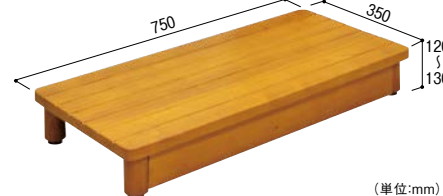

高さ 120~130mm(推奨上がりかまち高さ:240mm)

《幅 450タイプ》

マツ六
木製踏台 SD 450-120
013-7304 ミディアムオーク
1台 **21,000円** (税抜き)
●サイズ:W450×H120~130×D350mm ●重量:約3.5kg
●固定金具付(サイズ78mm)

《幅 600タイプ》

マツ六
木製踏台 SD 600-120
013-7314 ミディアムオーク
1台 **24,200円** (税抜き)
●サイズ:W600×H120~130×D350mm ●重量:約4.6kg
●固定金具付(サイズ78mm)

《幅 750タイプ》

マツ六
木製踏台 SD 750-120
013-7324 ミディアムオーク
1台 **28,400円** (税抜き)
●サイズ:W750×H120~130×D350mm ●重量:約5.3kg
●固定金具付(サイズ78mm)

最新情報は
こちらから

バリアフリー

手すり

屋外用手すり

室内用手すり

トイレ用手すり