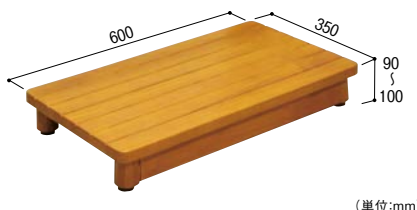

玄関スペースにあわせて選べる スタンダードな踏台です。

木製踏台 SDシリーズ(ミディアムオーク色)

高さ 90~100mm(推奨上がりかまち高さ:180mm)

《幅 450タイプ》

マツ六
木製踏台 SD 450-90
013-7301 ミディアムオーク
1台 **20,000円** (税抜き)
●サイズ:W450×H90~100×D350mm ●重量:約3.3kg
●固定金具付(サイズ78mm)

《幅 600タイプ》

マツ六
木製踏台 SD 600-90
013-7311 ミディアムオーク
1台 **23,300円** (税抜き)
●サイズ:W600×H90~100×D350mm ●重量:約4.3kg
●固定金具付(サイズ78mm)

《幅 750タイプ》

マツ六
木製踏台 SD 750-90
013-7321 ミディアムオーク
1台 **27,000円** (税抜き)
●サイズ:W750×H90~100×D350mm ●重量:約5.0kg
●固定金具付(サイズ78mm)

高さ 120~130mm(推奨上がりかまち高さ:240mm)

《幅 450タイプ》

マツ六
木製踏台 SD 450-120
013-7304 ミディアムオーク
1台 **21,000円** (税抜き)
●サイズ:W450×H120~130×D350mm ●重量:約3.5kg
●固定金具付(サイズ78mm)

《幅 600タイプ》

マツ六
木製踏台 SD 600-120
013-7314 ミディアムオーク
1台 **24,200円** (税抜き)
●サイズ:W600×H120~130×D350mm ●重量:約4.6kg
●固定金具付(サイズ78mm)

《幅 750タイプ》

マツ六
木製踏台 SD 750-120
013-7324 ミディアムオーク
1台 **28,400円** (税抜き)
●サイズ:W750×H120~130×D350mm ●重量:約5.3kg
●固定金具付(サイズ78mm)

最新情報は
こちらから

バリアフリー

手すり

屋外用手すり

室内用手すり

トイレ用手すり