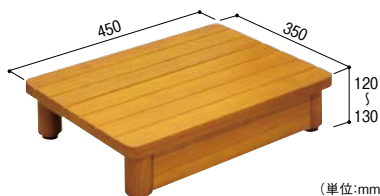

玄関スペースにあわせて選べる スタンダードな踏台です。

木製踏台 SDシリーズ(ミディアムオーク色)

高さ 90~100mm(推奨上がりかまち高さ:180mm)

《幅 450タイプ》

マツ六
木製踏台 SD 450-90
013-7301 ミディアムオーク
1台 **20,000円** (税抜き)
●サイズ:W450×H90~100×D350mm ●重量:約3.3kg
●固定金具付(サイズ78mm)

《幅 600タイプ》

マツ六
木製踏台 SD 600-90
013-7311 ミディアムオーク
1台 **23,300円** (税抜き)
●サイズ:W600×H90~100×D350mm ●重量:約4.3kg
●固定金具付(サイズ78mm)

《幅 750タイプ》

マツ六
木製踏台 SD 750-90
013-7321 ミディアムオーク
1台 **27,000円** (税抜き)
●サイズ:W750×H90~100×D350mm ●重量:約5.0kg
●固定金具付(サイズ78mm)

高さ 120~130mm(推奨上がりかまち高さ:240mm)

《幅 450タイプ》

マツ六
木製踏台 SD 450-120
013-7304 ミディアムオーク
1台 **21,000円** (税抜き)
●サイズ:W450×H120~130×D350mm ●重量:約3.5kg
●固定金具付(サイズ78mm)

《幅 600タイプ》

マツ六
木製踏台 SD 600-120
013-7314 ミディアムオーク
1台 **24,200円** (税抜き)
●サイズ:W600×H120~130×D350mm ●重量:約4.6kg
●固定金具付(サイズ78mm)

《幅 750タイプ》

マツ六
木製踏台 SD 750-120
013-7324 ミディアムオーク
1台 **28,400円** (税抜き)
●サイズ:W750×H120~130×D350mm ●重量:約5.3kg
●固定金具付(サイズ78mm)

最新情報は
こちらから

バリアフリー

手すり

屋外用手すり

室内用手すり

トイレ用手すり