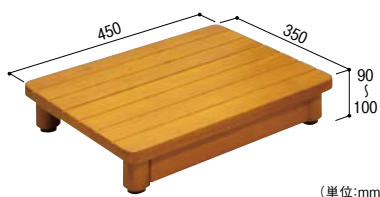

玄関スペースにあわせて選べる スタンダードな踏台です。

木製踏台 SDシリーズ(ミディアムオーク色)

高さ 90~100mm(推奨上がりかまち高さ:180mm)

《幅 450タイプ》

マツ六
木製踏台 SD 450-90
013-7301 ミディアムオーク
1台 **20,000円** (税抜き)
●サイズ:W450×H90~100×D350mm ●重量:約3.3kg
●固定金具付(サイズ78mm)

《幅 600タイプ》

マツ六
木製踏台 SD 600-90
013-7311 ミディアムオーク
1台 **23,300円** (税抜き)
●サイズ:W600×H90~100×D350mm ●重量:約4.3kg
●固定金具付(サイズ78mm)

《幅 750タイプ》

マツ六
木製踏台 SD 750-90
013-7321 ミディアムオーク
1台 **27,000円** (税抜き)
●サイズ:W750×H90~100×D350mm ●重量:約5.0kg
●固定金具付(サイズ78mm)

高さ 120~130mm(推奨上がりかまち高さ:240mm)

《幅 450タイプ》

マツ六
木製踏台 SD 450-120
013-7304 ミディアムオーク
1台 **21,000円** (税抜き)
●サイズ:W450×H120~130×D350mm ●重量:約3.5kg
●固定金具付(サイズ78mm)

《幅 600タイプ》

マツ六
木製踏台 SD 600-120
013-7314 ミディアムオーク
1台 **24,200円** (税抜き)
●サイズ:W600×H120~130×D350mm ●重量:約4.6kg
●固定金具付(サイズ78mm)

《幅 750タイプ》

マツ六
木製踏台 SD 750-120
013-7324 ミディアムオーク
1台 **28,400円** (税抜き)
●サイズ:W750×H120~130×D350mm ●重量:約5.3kg
●固定金具付(サイズ78mm)

最新情報は
こちらから

バリアフリー

手すり

屋外用手すり

室内用手すり

トイレ用手すり