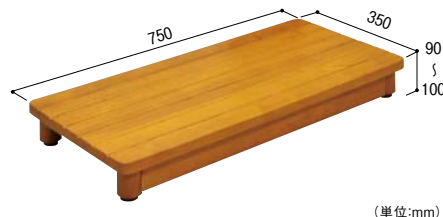

玄関スペースにあわせて選べる スタンダードな踏台です。

木製踏台 SDシリーズ(ミディアムオーク色)

高さ 90~100mm(推奨上がりかまち高さ:180mm)

《幅 450タイプ》

マツ六
木製踏台 SD 450-90
013-7301 ミディアムオーク
1台 **20,000円** (税抜き)
●サイズ:W450×H90~100×D350mm ●重量:約3.3kg
●固定金具付(サイズ78mm)

《幅 600タイプ》

マツ六
木製踏台 SD 600-90
013-7311 ミディアムオーク
1台 **23,300円** (税抜き)
●サイズ:W600×H90~100×D350mm ●重量:約4.3kg
●固定金具付(サイズ78mm)

《幅 750タイプ》

マツ六
木製踏台 SD 750-90
013-7321 ミディアムオーク
1台 **27,000円** (税抜き)
●サイズ:W750×H90~100×D350mm ●重量:約5.0kg
●固定金具付(サイズ78mm)

高さ 120~130mm(推奨上がりかまち高さ:240mm)

《幅 450タイプ》

マツ六
木製踏台 SD 450-120
013-7304 ミディアムオーク
1台 **21,000円** (税抜き)
●サイズ:W450×H120~130×D350mm ●重量:約3.5kg
●固定金具付(サイズ78mm)

《幅 600タイプ》

マツ六
木製踏台 SD 600-120
013-7314 ミディアムオーク
1台 **24,200円** (税抜き)
●サイズ:W600×H120~130×D350mm ●重量:約4.6kg
●固定金具付(サイズ78mm)

《幅 750タイプ》

マツ六
木製踏台 SD 750-120
013-7324 ミディアムオーク
1台 **28,400円** (税抜き)
●サイズ:W750×H120~130×D350mm ●重量:約5.3kg
●固定金具付(サイズ78mm)

最新情報は
こちらから

バリアフリー

手すり

屋外用手すり

室内用手すり

トイレ用手すり